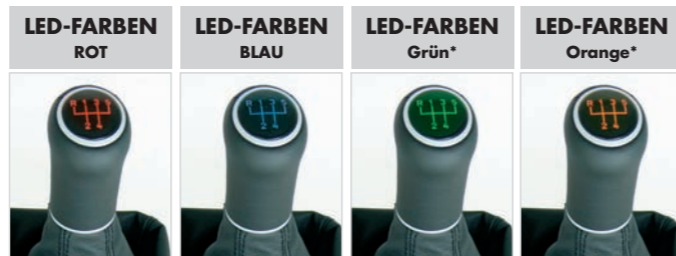

- 70 VERSCHIEDENEN FAHRZEUGMODELLEN
- 2 VERSCHIEDENEN SCHALTKNÄUFEN
- 3 VERSCHIEDENEN AUSFÜHRUNGEN
- 7 VERSCHIEDENEN SCHALTKNAUFL-EMBLEMEN
- 4 VERSCHIEDENEN LED-FARBEN

eine von über **2.000** KOMBINATIONSMÖGLICHKEITEN aus!

2 DIE DESIGN-AUSFÜHRUNGEN

Den Schaltknopf gibt es außerdem in matter oder glänzender Chrom Ausführung in Kombination mit Leder.

3 DIE SCHALTKNAAF EMBLEME

Sie können zwischen 7 verschiedenen Emblemen auswählen, je nachdem welche Schaltung bzw. welches Modell Ihnen zusagt.

4 DIE LED-FARBEN

Damit Ihnen auch das richtige Licht aufgeht, können Sie zwischen 4 Beleuchtungsfarben auswählen.

* Diese Beleuchtungsfarben sind Fahrzeug abhängig.

INTERESSIERT?

Den **ONLINE-Produktkonfigurator** finden Sie unter: