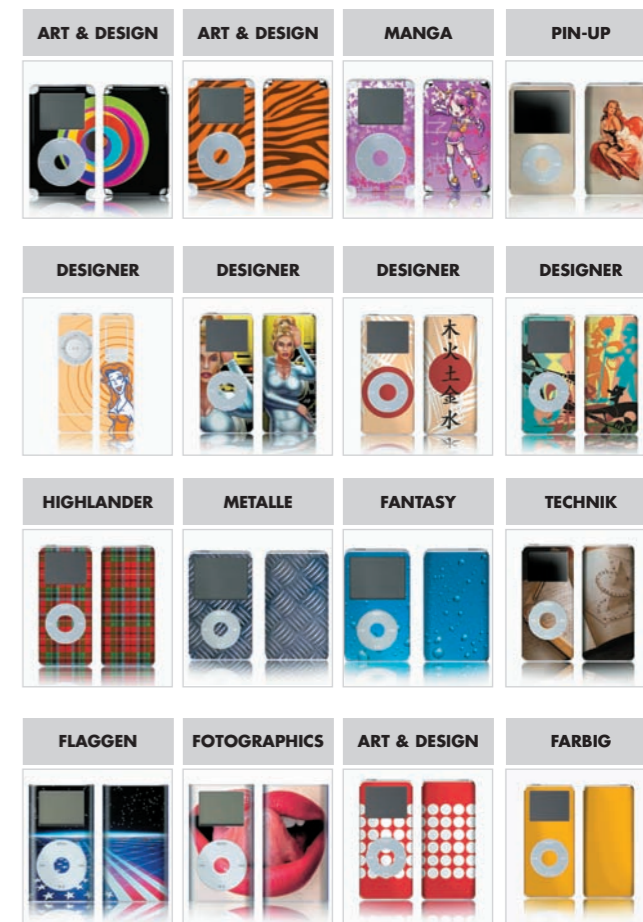

4 DIE LED-FARBEN

Damit Ihnen auch das richtige Licht aufgeht, können Sie zwischen 4 Beleuchtungsfarben auswählen.

* Diese Beleuchtungsfarben sind Fahrzeug abhängig.

INTERESSIERT?

Den **ONLINE-Produktkonfigurator** finden Sie unter:

1 DIE IPOD MODELLE

ACHTUNG

DESIGN-FOLIEN für den iPod-Player werden passgenau für Sie gefertigt und schmiegen sich optimal an die zu schützende Fläche. Anschlüsse sowie Bedienelemente bleiben frei.

2 DESIGN-AUSWAHL

Hier sehen Sie nur eine kleine Auswahl unsere Designs. Für jeden Geschmack das Richtige. (Flaggen, Pin-Ups, Mangas, Blumen, Technik, Art & Design...)

MEHR DESIGNS...

Den **ONLINE-Produktkonfigurator** finden Sie unter: