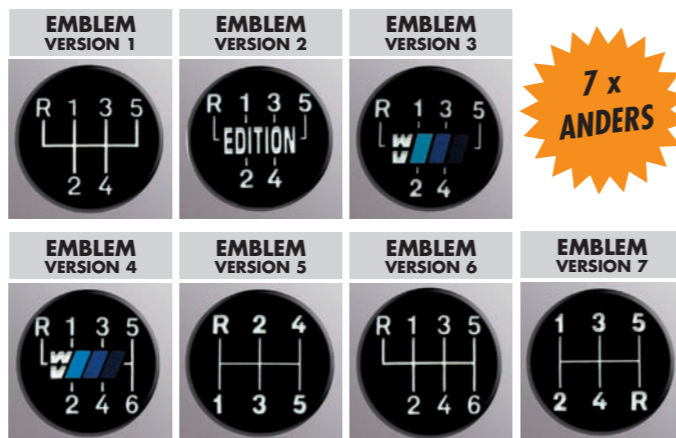

- 70 VERSCHIEDENEN FAHRZEUGMODELLEN
- 2 VERSCHIEDENEN SCHALTKNÄUFEN
- 3 VERSCHIEDENEN AUSFÜHRUNGEN
- 7 VERSCHIEDENEN SCHALTKNAUFL-EMBLEMEN
- 4 VERSCHIEDENEN LED-FARBEN

eine von über **2.000** KOMBINATIONSMÖGLICHKEITEN aus!

PROSHAPE.
FOLIATEC.com

DESIGN FÜR INDIVIDUALISTEN

DER SCHALTKNAAF IM DETAIL

1 DIE SCHALTKNAAF-MODELLE

Sie haben die Auswahl zwischen 2 verschiedenen Modellen. Entweder die klassische runde Ausführung oder die ergonomische ovale Version jeweils mit fahrzeugspezifischer Ledermanschette.

2 DIE DESIGN-AUSFÜHRUNGEN

Den Schaltknopf gibt es außerdem in matter oder glänzender Chrom Ausführung in Kombination mit Leder.

3 DIE SCHALTKNAAF EMBLEME

Sie können zwischen 7 verschiedenen Emblemen auswählen, je nachdem welche Schaltung bzw. welches Modell Ihnen zusagt.

4 DIE LED-FARBEN

Damit Ihnen auch das richtige Licht aufgeht, können Sie zwischen 4 Beleuchtungsfarben auswählen.

* Diese Beleuchtungsfarben sind Fahrzeug abhängig.

INTERESSIERT?

Den **ONLINE-Produktkonfigurator** finden Sie unter: