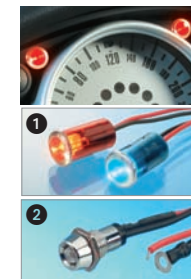

- UNIVERSELL EINSETZBAR
- FÜR 12V ANSCHLUSS
- 2 VERSIONEN

**EINFACHE
MONTAGE**

PROGRAMM

Art.-Nr.	Bezeichnung	Farbe
1 33140	LED Control Light	Farbe: ROT mit Chromring
33141	LED Control Light	Farbe: BLAU mit Chromring
2 33145	LED Control Light mit Reflektor, 14 mm Durchmesser	Farbe: EIS-BLAU

SMD-FlexStripes

SMD - die neue Generation in der Effektlucht-Welt des Bikestylings!

- HOCH FLEXIBEL
- SELBSTKLEBEND
- EINFACHE MONTAGE

Nicht zulässig
im Bereich der
SVZVO